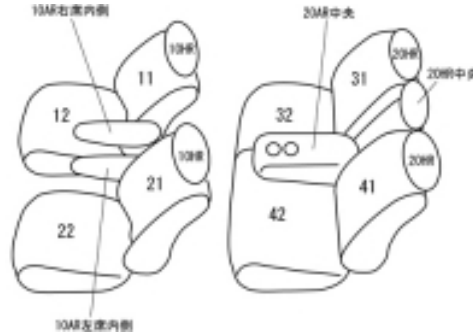

# Autobacsオリジナル スタイリッシュ ブラック×ワインステッチ 2列車全席分

## ホンダ CR-V ガソリン

|             |   |       |                               |       |          |
|-------------|---|-------|-------------------------------|-------|----------|
| 商品番号        | EH-0394   | 年式    | H24(2012)/10 ~<br>H28(2016)/7 | 定員    | 5人       |
| 型式          | RM1 / RM4   |       |                               |       |          |
| グレード        | 20G / 24G   |       |                               |       |          |
| 適合形状        | 2列目ワンモーションフォールダウンシート作動時に、カバー装着による生地のため、座面跳ね上げと、ヘッドレストが動く際にサポートが必要な場合があります |       |                               |       |          |
| シート<br>パターン | ヘッドレスト総数  | 1列目肘掛 | 2列目肘掛                         | 3列目肘掛 | サイドエアバッグ |
|             | 5   | 2     | 1                             | -     |          |
| 適合不可        | 本革シート   |       |                               |       |          |