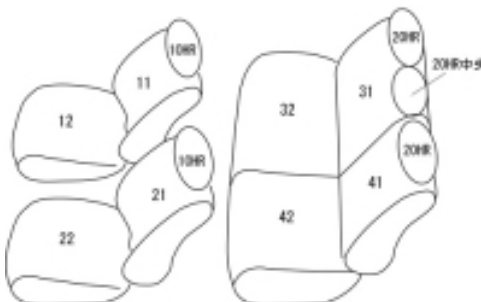

Autobacsオリジナル スタイリッシュ  
ブラック×ワインステッチ  
2列車全席分

ダイハツメビウス

商品番号	ET-0129	年式	H25(2013)/4 ~ H 26(2014)/10	定員	5人
型式	ZVW41N				
グレード	S-Lセレクション				
適合形状	5人乗り・2列目アームレスト無し コンソールのフタは分解が不可能なため、コンソール用のカバーはありません。				
シート パターン	ヘッドレスト総数	1列目肘掛	2列目肘掛	3列目肘掛	サイドエアバッグ
	5	0	0	-	
適合不可					