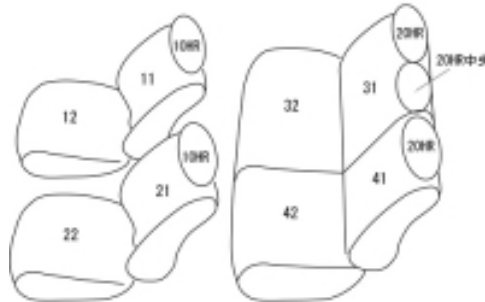

Autobacsオリジナル スタイリッシュ
ブラック×ワインステッチ
2列車全席分

ダイハツメビウス

商品番号	ET-0129	年式	H25(2013)/4 ~ H 26(2014)/10	定員	5人
型式	ZVW41N				
グレード	S-Lセレクション				
適合形状	5人乗り・2列目アームレスト無し コンソールのフタは分解が不可能なため、コンソール用のカバーはありません。				
シート パターン	ヘッドレスト総数	1列目肘掛	2列目肘掛	3列目肘掛	サイドエアバッグ
	5	0	0	-	
適合不可					