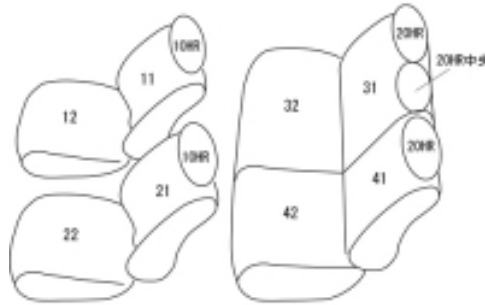

Autobacsオリジナル スタイリッシュ
ブラック×ワインステッチ
2列車全席分

ダイハツメビウス

商品番号	ET-0129	年式	H25(2013)/4 ~ H 26(2014)/10	定員	5人
型式	ZVW41N				
グレード	S-Lセレクション				
適合形状	5人乗り・2列目アームレスト無し コンソールのフタは分解が不可能なため、コンソール用のカバーはありません。				
シート パターン	ヘッドレスト総数	1列目肘掛	2列目肘掛	3列目肘掛	サイドエアバッグ
	5	0	0	-	
適合不可					