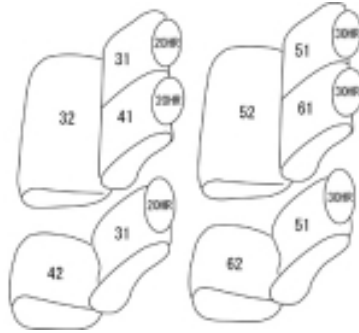

Autobacsオリジナル スタイリッシュ  
ブラック×ワインステッチ  
2列車全席分

トヨタハイエースワゴン

|             |                       |       |              |       |          |
|-------------|-----------------------|-------|--------------|-------|----------|
| 商品番号        | ET-1093               | 年式    | H24(2012)/5~ | 定員    | 10人      |
| 型式          | TRH224 / TRH229       |       |              |       |          |
| グレード        | グランドキャビン              |       |              |       |          |
| 適合形状        | 3列目と4列目 1,2列目 ET-1092 |       |              |       |          |
| シート<br>パターン | ヘッドレスト総数              | 1列目肘掛 | 2列目肘掛        | 3列目肘掛 | サイドエアバッグ |
|             | 6                     | -     | -            | -     | 設定なし     |
| 適合不可        | コムーター/ワゴン DX/GL       |       |              |       |          |