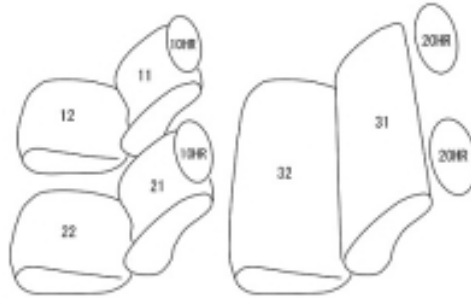

# Autobacsオリジナル スタイリッシュ ブラック×ワインステッチ 軽自動車全席分

## マツダ キャロル

商品番号	ES-6022	年式	H25(2013)/3～H 26(2014)/12	定員	4人
型式	HB25S				
グレード	GS				
適合形状	一体可倒式リヤシート・2列目ヘッドレスト有り無し両対応 2列目ヘッドレスト有りは背もたれ要穴開け加工 MT車可  この車種は適合する年式が細かく分かれております。購入間違いが多い車種となっておりますので、 【6020 6021 6022の見分け方】を参考にして下さい。				
シート パターン	ヘッドレスト総数	1列目肘掛	2列目肘掛	3列目肘掛	サイドエアバッグ
	2/4	0	0	-	設定なし
適合不可					