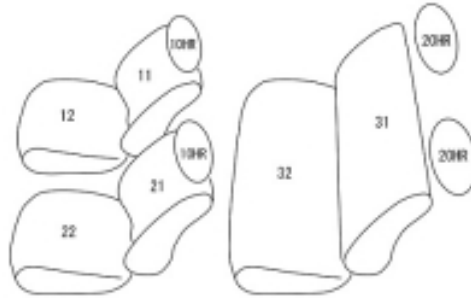

# Autobacsオリジナル スタイリッシュ ブラック×ワインステッチ 軽自動車全席分

## マツダ キャロル エコ

商品番号	ES-6022	年式	H25(2013)/3 ~ H 26(2014)/12	定員	4人
型式	HB35S				
グレード	ECO-L / ECO-X				
適合形状	リヤシート一体型・2列目ヘッドレスト有り無し両対応 2列目ヘッドレスト有りは背もたれ要穴開け加工  この車種は適合する年式が細かく分かれております。購入間違いが多い車種となっておりますので、 【6020 6021 6022の見分け方】を参考にして下さい。				
シート パターン	ヘッドレスト総数	1列目肘掛	2列目肘掛	3列目肘掛	サイドエアバッグ
	2/4	0	0	-	設定無し
適合不可					