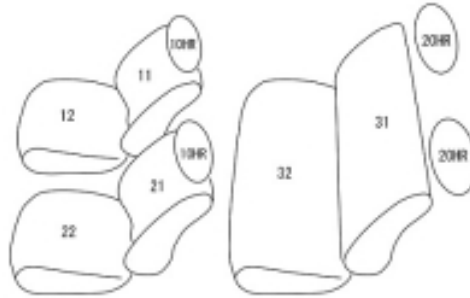

Autobacsオリジナル スタイリッシュ ブラック×ワインステッチ 軽自動車全席分

スズキ アルト エコ

商品番号	ES-6022	年式	H25(2013)/3 ~ H 26(2014)/12	定員	4人
型式	HA35S				
グレード	ECO-L / ECO-S				
適合形状	2列目ヘッドレスト有り無し両対応 2列目ヘッドレスト有りは背もたれ要穴開け加工 この車種は適合する年式が細かく分かれております。購入間違いが多い車種となっておりますので、 【6020 6021 6022の見分け方】を参考にして下さい。				
シート パターン	ヘッドレスト総数	1列目肘掛	2列目肘掛	3列目肘掛	サイドエアバッグ
	2/4	0	0	-	設定無し
適合不可					