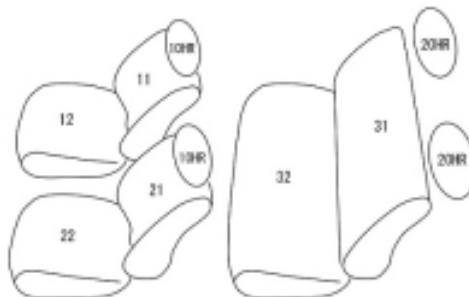

# Autobacsオリジナル スタイリッシュ ブラック×ワインステッチ 軽自動車全席分

## スズキ アルト エコ

商品番号	ES-6022	年式	H25(2013)/3 ~ H 26(2014)/12	定員	4人
型式	HA35S				
グレード	ECO-L / ECO-S				
適合形状	2列目ヘッドレスト有り無し両対応 2列目ヘッドレスト有りは背もたれ要穴開け加工  この車種は適合する年式が細かく分かれております。購入間違いが多い車種となっておりますので、 【6020 6021 6022の見分け方】を参考にして下さい。				
シート パターン	ヘッドレスト総数	1列目肘掛	2列目肘掛	3列目肘掛	サイドエアバッグ
	2/4	0	0	-	設定無し
適合不可					