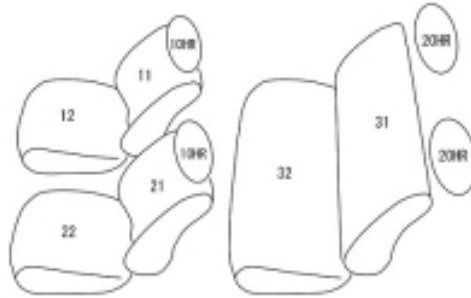

Autobacsオリジナル スタイリッシュ ブラック×ワインステッチ 軽自動車全席分

スズキアルトエコ

商品番号	ES-6022	年式	H25(2013)/3 ~ H 26(2014)/12	定員	4人
型式	HA35S				
グレード	ECO-L / ECO-S				
適合形状	2列目ヘッドレスト有り無し両対応 2列目ヘッドレスト有りは背もたれ要穴開け加工 この車種は適合する年式が細かく分かれております。購入間違いが多い車種となっておりますので、 【6020 6021 6022の見分け方】を参考にして下さい。				
シート パターン	ヘッドレスト総数	1列目肘掛	2列目肘掛	3列目肘掛	サイドエアバッグ
	2/4	0	0	-	設定無し
適合不可					