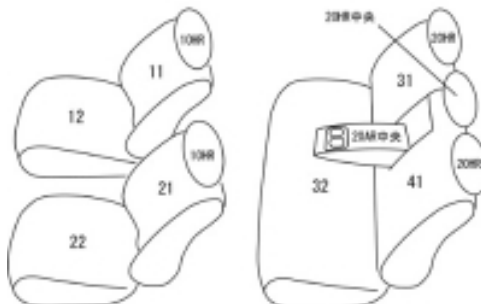

Autobacsオリジナル スタイリッシュ ブラック×ワインステッチ 2列車全席分

マツダ アテンザワゴン

商品番号	EZ-7000	年式	H24(2012)/12 ~ H30(2018)/6	定員	5人
型式	GJEFW / GJ2FW / GJ2AW				
グレード	20S / XD 20S PROACTIVE / XD PROACTIVE				
適合形状	1列目コンソールカバー無し 2列目可倒式シート作動時に、カバー装着による生地のため、サポートが必要になります				
シート パターン	ヘッドレスト総数	1列目肘掛	2列目肘掛	3列目肘掛	サイドエアバッグ
	5	0	1	-	
適合不可	XD-Lパッケージ・25S-Lパッケージ 本革シート ドライビング・ポジション・サポート・パッケージ(オプション)装着車 運転席パワーシート・1列目シートヒーター付き				