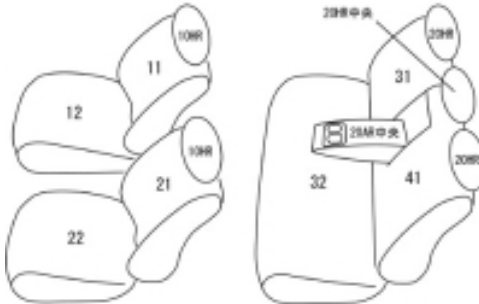

Autobacsオリジナル スタイリッシュ
ブラック×ワインステッチ
2列車全席分

マツダ アテンザワゴン

商品番号	EZ-7000	年式	H24(2012)/12 ~ H30(2018)/6	定員	5人
型式	GJEFW / GJ2FW / GJ2AW				
グレード	20S / XD 20S PROACTIVE / XD PROACTIVE				
適合形状	1列目コンソールカバー無し 2列目可倒式シート作動時に、カバー装着による生地のため、サポートが必要になります				
シート パターン	ヘッドレスト総数	1列目肘掛	2列目肘掛	3列目肘掛	サイドエアバッグ
	5	0	1	-	
適合不可	XD-Lパッケージ・25S-Lパッケージ 本革シート ドライビング・ポジション・サポート・パッケージ(オプション)装着車 運転席パワーシート・1列目シートヒーター付き				