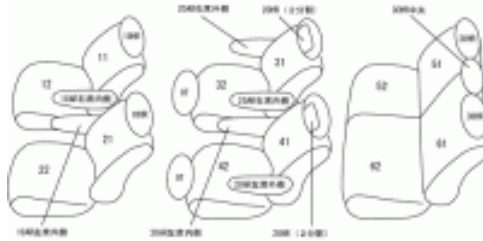

Autobacsオリジナル スタイリッシュ ブラック×ワインステッチ 3列車全席分

マツダ MPV

商品番号	EZ-0747	年式	H24(2012)/7 ~ H 28(2016)/3	定員	7人
型式	LY3P				
グレード	23Sのユーティリティパッケージ装着車				
適合形状	3列目中央ヘッドレスト有り、3列目アームレスト無し、2列目スーパーリラックスシート オットマン、スイング機構付きヘッドレスト、角度調整機構付きアームレスト				
シート パターン	ヘッドレスト総数	1列目肘掛	2列目肘掛	3列目肘掛	サイドエアバッグ
	7	2	4	0	×
適合不可	2列目KARAKURIシート(通常シート) 23S-Lパッケージ 本革シート、1列目パワーシート、3列目電動シート 2016.3 車両販売終了				