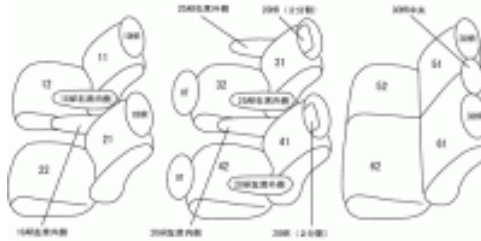

# Autobacsオリジナル スタイリッシュ ブラック×ワインステッチ 3列車全席分

## マツダ MPV

|             |  |       |                             |       |          |    |
|-------------|--|-------|-----------------------------|-------|----------|----|
| 商品番号        | EZ-0747  | 年式    | H24(2012)/7～H<br>28(2016)/3 |       | 定員       | 7人 |
| 型式          | LY3P   |       |                             |       |          |    |
| グレード        | 23Sのユーティリティパッケージ装着車  |       |                             |       |          |    |
| 適合形状        | 3列目中央ヘッドレスト有り、3列目アームレスト無し、2列目スーパーリラックスシート オットマン、スイング機構付きヘッドレスト、角度調整機構付きアームレスト    |       |                             |       |          |    |
| シート<br>パターン | ヘッドレスト総数   | 1列目肘掛 | 2列目肘掛                       | 3列目肘掛 | サイドエアバッグ |    |
|             | 7  | 2     | 4                           | 0     | ×        |    |
| 適合不可        | 2列目KARAKURIシート(通常シート)<br>23S-Lパッケージ 本革シート、1列目パワーシート、3列目電動シート<br><br>2016.3車両販売終了 |       |                             |       |          |    |