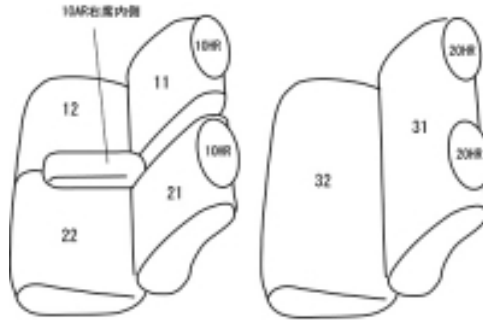

Autobacsオリジナル スタイリッシュ

ブラック×ワインステッチ

軽自動車全席分

ダイハツ ミラココア

商品番号	ED-6503	年式	H24(2012)/4 ~ H 26(2014)/8	定員	4人
型式	L675S / L685S				
グレード	プラスG / プラスX / X-スペシャルコーデ / プラスX-スペシャルコーデ / X / L X、プラスX、X-スペシャルコーデ、プラスX-スペシャルコーデの "スマートセレクション SN"に対応				
適合形状	2列目背もたれ一体型シート 4WD (X/Lは2WD適合可) コンビニフック使用不可 マイナーチェンジ『H24(2012)年4月9日』前後のお客様は、 【MC前 (6500 / 6501) と、MC後 (6502 / 6503) の見分け方】を参考にして下さい。 マイナーチェンジ『H26(2014)年8月26日』前後のお客様は、 【MC前 (6502 / 6503) と、MC後 (6504) の見分け方】を参考にして下さい。				
シート パターン	ヘッドレスト総数	1列目肘掛	2列目肘掛	3列目肘掛	サイドエアバッグ
	4	1	0	-	設定なし
適合不可					