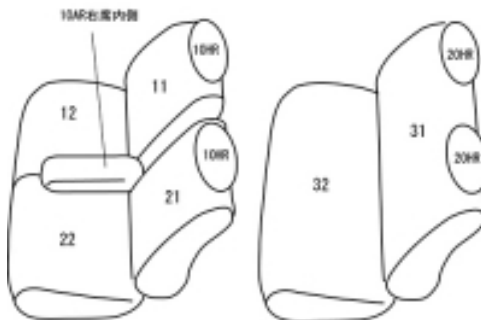

Autobacsオリジナル スタイリッシュ ブラック×ワインステッチ 軽自動車全席分

ダイハツ ミラココア

商品番号	ED-6503	年式	H24(2012)/4~H 26(2014)/8	定員	4人
型式	L675S / L685S				
グレード	プラスG / プラスX / X-スペシャルコーデ / プラスX-スペシャルコーデ / X / L X、プラスX、X-スペシャルコーデ、プラスX-スペシャルコーデの "スマートセレクション SN"に対応				
適合形状	2列目背もたれ一体型シート 4WD (X/Lは2WD適合可) コンビニフック使用不可 マイナーチェンジ『H24(2012)年4月9日』前後のお客様は、 【MC前 (6500 / 6501) と、MC後 (6502 / 6503) の見分け方】を参考にして下さい。 マイナーチェンジ『H26(2014)年8月26日』前後のお客様は、 【MC前 (6502 / 6503) と、MC後 (6504) の見分け方】を参考にして下さい。				
シート パターン	ヘッドレスト総数	1列目肘掛	2列目肘掛	3列目肘掛	サイドエアバッグ
	4	1	0	-	設定なし
適合不可					