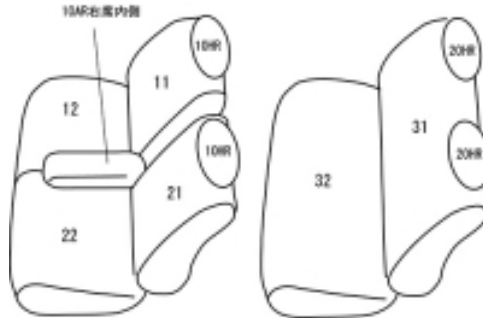

Autobacsオリジナル スタイリッシュ

ブラック×ワインステッチ

軽自動車全席分

ダイハツ ミラココア

商品番号	ED-6503	年式	H24(2012)/4 ~ H 26(2014)/8	定員	4人
型式	L675S / L685S				
グレード	プラスG / プラスX / X-スペシャルコーデ / プラスX-スペシャルコーデ / X / L X、プラスX、X-スペシャルコーデ、プラスX-スペシャルコーデの "スマートセレクション SN"に対応				
適合形状	2列目背もたれ一体型シート 4WD (X/Lは2WD適合可) コンビニフック使用不可 マイナーチェンジ『H24(2012)年4月9日』前後のお客様は、 【MC前 (6500 / 6501) と、MC後 (6502 / 6503) の見分け方】を参考にして下さい。 マイナーチェンジ『H26(2014)年8月26日』前後のお客様は、 【MC前 (6502 / 6503) と、MC後 (6504) の見分け方】を参考にして下さい。				
シート パターン	ヘッドレスト総数	1列目肘掛	2列目肘掛	3列目肘掛	サイドエアバッグ
	4	1	0	-	設定なし
適合不可					