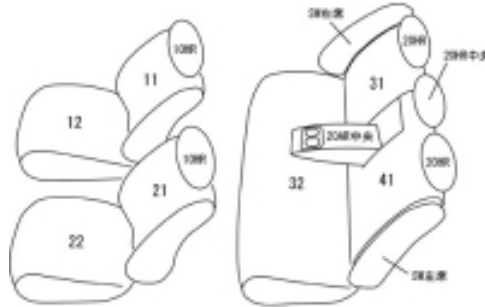

Autobacsオリジナル スタイリッシュ  
ブラック×ワインステッチ  
2列車全席分

マツダ アテンザ セダン

商品番号	EZ-7001	年式	H24(2012)/12 ~ H30(2018)/6	定員	5人
型式	GJEFP / GJ2FP / GJ2AP				
グレード	20S / XD 20S PROACTIVE / XD PROACTIVE				
適合形状	1列目コンソールカバー無し				
シート パターン	ヘッドレスト総数	1列目肘掛	2列目肘掛	3列目肘掛	サイドエアバッグ
	5	0	1	-	
適合不可	XD-Lパッケージ・25S-Lパッケージ 本革シート ドライビング・ポジション・サポート・パッケージ(オプション)装着車 運転席パワーシート・1列目シートヒーター付き				