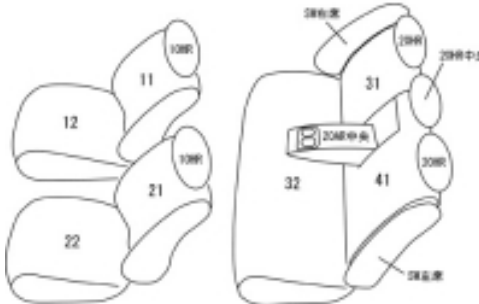

Autobacsオリジナル スタイリッシュ  
ブラック×ワインステッチ  
2列車全席分

マツダ アテンザ セダン

商品番号	EZ-7001	年式	H24(2012)/12 ~ H30(2018)/6	定員	5人
型式	GJEFP / GJ2FP / GJ2AP				
グレード	20S / XD 20S PROACTIVE / XD PROACTIVE				
適合形状	1列目コンソールカバー無し				
シート パターン	ヘッドレスト総数	1列目肘掛	2列目肘掛	3列目肘掛	サイドエアバッグ
	5	0	1	-	
適合不可	XD-Lパッケージ・25S-Lパッケージ 本革シート ドライビング・ポジション・サポート・パッケージ(オプション)装着車 運転席パワーシート・1列目シートヒーター付き				

商品コード : 01532298

JANコード : 4549801573444

4 5 4 9 8 0 1 5 7 3 4 4 4