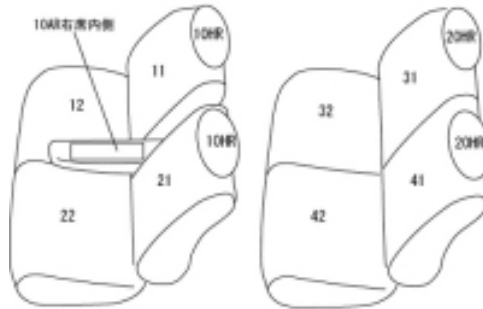

Autobacsオリジナル スタイリッシュ

ブラック×ワインステッチ

軽自動車全席分

ダイハツ タント カスタム H17/6 ~ 19/12

商品番号	ED-0671	年式	H17(2005)/6 ~ H19(2007)/12	定員	4人
型式	L350S / L360S				
グレード	RS / X / L / VS / VSターボ				
適合形状					
シートパターン	ヘッドレスト総数	1列目肘掛	2列目肘掛	3列目肘掛	サイドエアバッグ
	4	1	0	-	設定なし
適合不可					