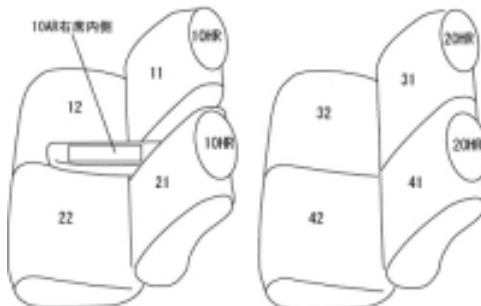

Autobacsオリジナル スタイリッシュ
ブラック×ワインステッチ
軽自動車全席分

ダイハツ タント カスタム H17/6 ~ 19/12

商品番号	ED-0671	年式	H17(2005)/6 ~ H19(2007)/12	定員	4人
型式	L350S / L360S				
グレード	RS / X / L / VS / VSターボ				
適合形状					
シートパターン	ヘッドレスト総数	1列目肘掛	2列目肘掛	3列目肘掛	サイドエアバッグ
	4	1	0	-	設定なし
適合不可					