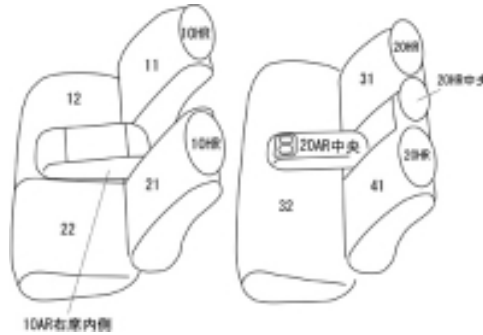

Autobacsオリジナル スタイリッシュ ブラック×ワインステッチ 2列車全席分

ニッサン キューブ

商品番号	EN-0507	年式	H24(2012)/5 ~ R 2(2020)/3		定員	5人
型式	Z12 / NZ12					
グレード	15X(-FOUR) / 15X(-FOUR) Vセレクション / 15G / 15X (-FOUR) Mセレクション 15X (-FOUR) こもれび Green Selection / 15X (-FOUR) インディゴ+プラズマ 15X(-FOUR) ロールブーセレクション ライダー / ライダー パフォーマンススペック / ライダー ブラックライン 15X(-FOUR) 80th Special Color Limited 15X(-FOUR) Vセレクション 80th Special Color Limited 15X Vセレクション My Cube(5種類のシート地から選べる特別仕様車で、コダワリブラウンインテリアを選択された場合は本革とカブロンコンビシートになるため不可、その他の適合します)					
適合形状	運転席シートリフター有り、2列目アームレスト有り ISOFIX対応チャイルドシート用アンカー有り車に適合(要確認)					
シート パターン	ヘッドレスト総数	1列目肘掛	2列目肘掛	3列目肘掛	サイドエアバッグ	
	5	1	1	-	設定なし	
適合不可	アクシス 本革シート コダワリセレクション 本革・カブロンコンビシートのため 15X Vセレクション My Cubeのコダワリブラウンインテリア 本革・カブロンコンビシートのため 2020.3 車両販売終了					