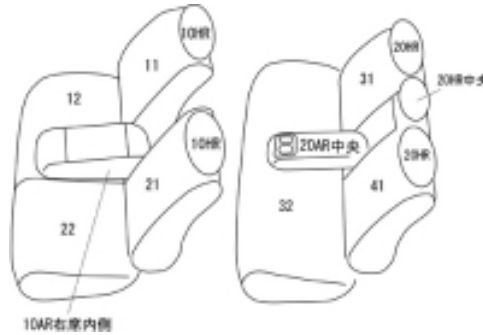

# Autobacsオリジナル スタイリッシュ ブラック×ワインステッチ 2列車全席分

## ニッサン キューブ

商品番号	EN-0507	年式	H24(2012)/5 ~ R 2(2020)/3		定員	5人
型式	Z12 / NZ12					
グレード	15X(-FOUR) / 15X(-FOUR) Vセレクション / 15G / 15X (-FOUR) Mセレクション 15X (-FOUR) こもれび Green Selection / 15X (-FOUR) インディゴ+プラズマ 15X(-FOUR) ロルプーセレクション ライダー / ライダー パフォーマンススペック / ライダー ブラックライン 15X(-FOUR) 80th Special Color Limited 15X(-FOUR) Vセレクション 80th Special Color Limited 15X Vセレクション My Cube( 5種類のシート地から選べる特別仕様車で、コダワリブラウンインテリアを選択された場合は本革とカブロンコンビシートになるため不可、その他の適合します)					
適合形状	運転席シートリフター有り、2列目アームレスト有り ISOFIX対応チャイルドシート用アンカー有り車に適合(要確認)					
シート パターン	ヘッドレスト総数	1列目肘掛	2列目肘掛	3列目肘掛	サイドエアバッグ	
	5	1	1	-	設定なし	
適合不可	アクシス 本革シート コダワリセレクション 本革・カブロンコンビシートのため 15X Vセレクション My Cubeのコダワリブラウンインテリア 本革・カブロンコンビシートのため 2020.3 車両販売終了					