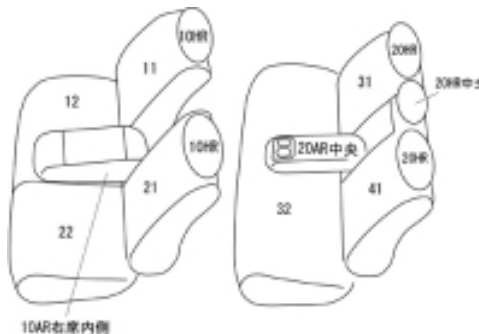

# Autobacsオリジナル スタイリッシュ ブラック×ワインステッチ 2列車全席分

## ニッサン キューブ

|             |   |       |                              |       |          |
|-------------|---|-------|------------------------------|-------|----------|
| 商品番号        | EN-0507   | 年式    | H24(2012)/5 ~ R<br>2(2020)/3 | 定員    | 5人       |
| 型式          | Z12 / NZ12  |       |                              |       |          |
| グレード        | 15X(-FOUR) / 15X(-FOUR) Vセレクション / 15G / 15X (-FOUR) Mセレクション<br>15X (-FOUR) こもれび Green Selection / 15X (-FOUR) インディゴ+プラズマ<br>15X(-FOUR) ロールブーセレクション<br>ライダー / ライダー パフォーマンススペック / ライダー ブラックライン<br>15X(-FOUR) 80th Special Color Limited<br>15X(-FOUR) Vセレクション 80th Special Color Limited<br>15X Vセレクション My Cube( 5種類のシート地から選べる特別仕様車で、コダワリブラウンインテリアを<br>択された場合は本革とカブロンコンビシートになるため不可、その他の適合します) |       |                              |       |          |
| 適合形状        | 運転席シートリフター有り、2列目アームレスト有り<br>ISOFIX対応チャイルドシート用アンカー有り車に適合(要確認)  |       |                              |       |          |
| シート<br>パターン | ヘッドレスト総数  | 1列目肘掛 | 2列目肘掛                        | 3列目肘掛 | サイドエアバッグ |
|             | 5   | 1     | 1                            | -     | 設定なし     |
| 適合不可        | アクシス 本革シート<br>コダワリセレクション 本革・カブロンコンビシートのため<br>15X Vセレクション My Cubeのコダワリブラウンインテリア 本革・カブロンコンビシートのため<br>2020.3 車両販売終了  |       |                              |       |          |