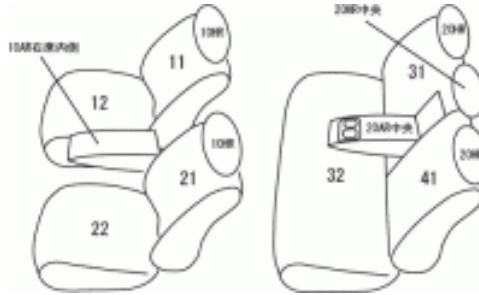

Autobacsオリジナル スタイリッシュ

ブラック×ワインステッチ

2列車全席分

スバル XV ハイブリッド

| | | | | | | |
|-------------|--|-------|---------------------------|-------|----------|----|
| 商品番号 | EF-8124 | 年式 | H25(2013)/6 ~ H29(2017)/5 | | 定員 | 5人 |
| 型式 | GPE | | | | | |
| グレード | HYBRID 2.0i-L HYBRID 2.0i-L EyeSight | | | | | |
| 適合形状 | フロント両席パワーシート | | | | | |
| シート パターン | ヘッドレスト総数 | 1列目肘掛 | 2列目肘掛 | 3列目肘掛 | サイドエアバッグ | |
| | 5 | 1 | 1 | - | ○ | |
| 適合不可 | フロント両席手動シート ブラックレザーセレクション(メーカーオプション) HIBRID tS | | | | | |