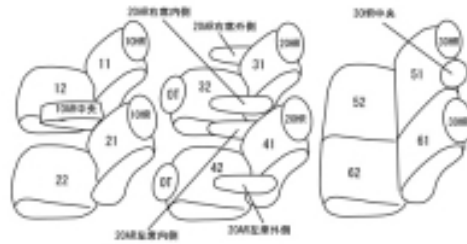

Autobacsオリジナル スタイリッシュ ブラック×ワインステッチ 3列車全席分

トヨタ エスティマ ハイブリッド

商品番号	ET-1542	年式	H25(2013)/5 ~ H28(2016)/5		定員	7人
型式	AHR20W					
グレード	アエラス-プレミアムエディション					
適合形状	運転席パワーシート・3列目手動シート 合成皮革とトリコットのコンビシート					
シート パターン	ヘッドレスト総数	1列目肘掛	2列目肘掛	3列目肘掛	サイドエアバッグ	
	7	1	4	0	×	
適合不可	サイドエアバッグ装備車 アエラス“VERY Edition” シート表皮がフル合皮の為					