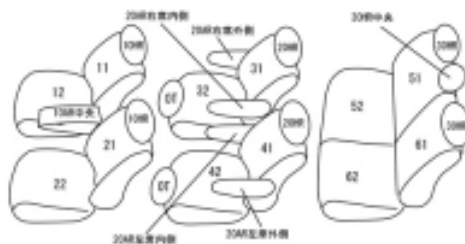

# Autobacsオリジナル スタイリッシュ ブラック×ワインステッチ 3列車全席分

## トヨタ エスティマ ハイブリッド

商品番号	ET-1542	年式	H25(2013)/5 ~ H 28(2016)/5	定員	7人
型式	AHR20W				
グレード	アエラス-プレミアムエディション				
適合形状	運転席パワーシート・3列目手動シート 合成皮革とトリコットのコンビシート				
シート パターン	ヘッドレスト総数	1列目肘掛	2列目肘掛	3列目肘掛	サイドエアバッグ
	7	1	4	0	×
適合不可	サイドエアバッグ装備車 アエラス“VERY Edition” シート表皮がフル合皮の為				