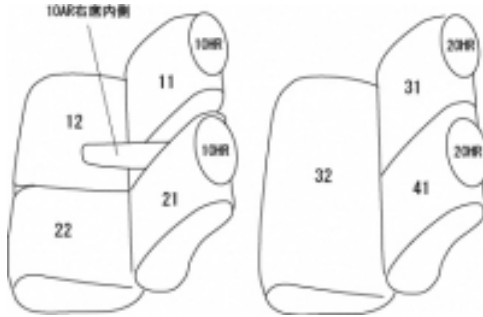

# Autobacsオリジナル スタイリッシュ ブラック×ワインステッチ 軽自動車全席分

## ニッサン モコ

商品番号	ES-6004	年式	H24(2012)/5~H 25(2013)/6	定員	4人
型式	MG33S				
グレード	S/S-FOUR/S-アイドリングストップ/S-アイドリングストップエアロスタイル				
適合形状	運転席シートリフター無し 2列目座面一体型 安全基準変更によるヘッドレストなどの仕様変更後に対応  この車種は適合する年式が細かく分かれております。購入間違いが多い車種となっておりますので、 【6000~6006の見分け方】 を参考にして下さい。				
シート パターン	ヘッドレスト総数	1列目肘掛	2列目肘掛	3列目肘掛	サイドエアバッグ
	4	1	0	-	設定なし
適合不可	運転席シートリフター有り 2列目座面5:5分割シート				