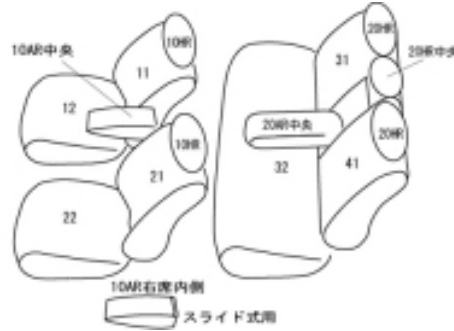

# Autobacsオリジナル スタイリッシュ ブラック×ワインステッチ 2列車全席分

## トヨタ カローラ フィールダー

商品番号	ET-1011	年式	H25(2013)/8 ~ R 4(2022)/8	定員	5人
型式	NKE165G				
グレード	ハイブリッド/ハイブリッドG/ハイブリッドEX シートヒーター装着車にも対応				
適合形状	リア格納はサポートが必要な場合もあります コンプリートカーのクロスフィールダーにも対応します				
シート パターン	ヘッドレスト総数	1列目肘掛	2列目肘掛	3列目肘掛	サイドエアバッグ
	5	1	1	-	○
適合不可	2022年8月22日の一部改良以降 2列目アームレスト無し				