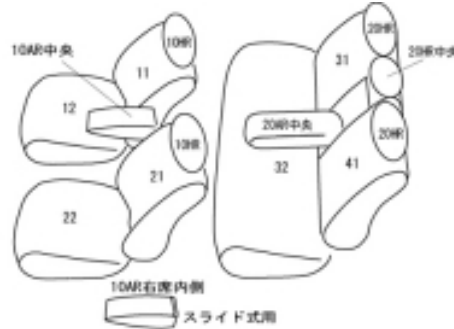

Autobacsオリジナル スタイリッシュ
ブラック×ワインステッチ
2列車全席分

トヨタ カローラ フィールダー

商品番号	ET-1011	年式	H25(2013)/8 ~ R 4(2022)/8	定員	5人
型式	NKE165G				
グレード	ハイブリッド/ハイブリッドG/ハイブリッドEX シートヒーター装着車にも対応				
適合形状	リア格納はサポートが必要な場合もあります コンプリートカーのクロスフィールダーにも対応します				
シート パターン	ヘッドレスト総数	1列目肘掛	2列目肘掛	3列目肘掛	サイドエアバッグ
	5	1	1	-	○
適合不可	2022年8月22日の一部改良以降 2列目アームレスト無し				