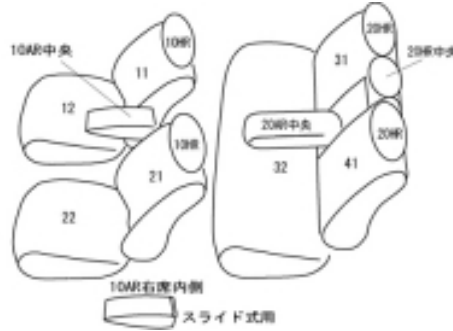

Autobacsオリジナル スタイリッシュ
ブラック×ワインステッチ
2列車全席分

トヨタ カローラ フィールダー

商品番号	ET-1011	年式	H25(2013)/8 ~ R 4(2022)/8	定員	5人
型式	NKE165G				
グレード	ハイブリッド/ハイブリッドG/ハイブリッドEX シートヒーター装着車にも対応				
適合形状	リア格納はサポートが必要な場合もあります コンプリートカーのクロスフィールダーにも対応します				
シート パターン	ヘッドレスト総数	1列目肘掛	2列目肘掛	3列目肘掛	サイドエアバッグ
	5	1	1	-	○
適合不可	2022年8月22日の一部改良以降 2列目アームレスト無し				