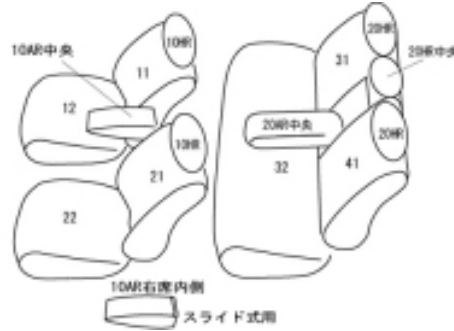

# Autobacsオリジナル スタイリッシュ ブラック×ワインステッチ 2列車全席分

## トヨタ カローラ フィールダー

商品番号	ET-1011	年式	H25(2013)/8 ~ R 4(2022)/8	定員	5人
型式	NKE165G				
グレード	ハイブリッド / ハイブリッドG / ハイブリッドEX				
適合形状	シートヒーター装着車にも対応 リア格納はサポートが必要な場合もあります コンプリートカーのクロスフィールダーにも対応します				
シート パターン	ヘッドレスト総数	1列目肘掛	2列目肘掛	3列目肘掛	サイドエアバッグ
	5	1	1	-	○
適合不可	2022年8月22日の一部改良以降 2列目アームレスト無し				