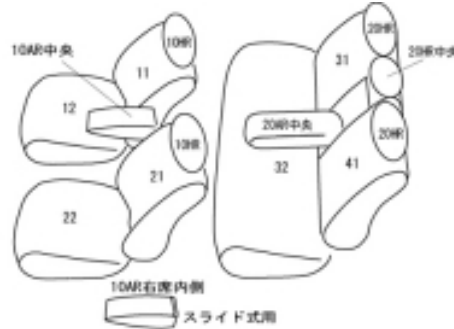

Autobacsオリジナル スタイリッシュ ブラック×ワインステッチ 2列車全席分

トヨタ カローラ フィールダー

商品番号	ET-1012	年式	H25(2013)/8 ~ R 1(2019)/9		定員	5人
型式	NKE165G					
グレード	ハイブリッドG-エアロツアラー / ハイブリッドG "WxB" / ハイブリッドG "エアロツアラー・WxB" ハイブリッドG "+Red"					
適合形状	フロントスポーツシート / オプション・シートヒーター装備車にも対応 リア格納はサポートが必要な場合もあります H27.4.1 ~ のMC後にも対応					
シート パターン	ヘッドレスト総数	1列目肘掛	2列目肘掛	3列目肘掛	サイドエアバッグ	
	5	1	1	-	○	
適合不可	オプション・シート色が白の合成皮革シート装備車は不可					