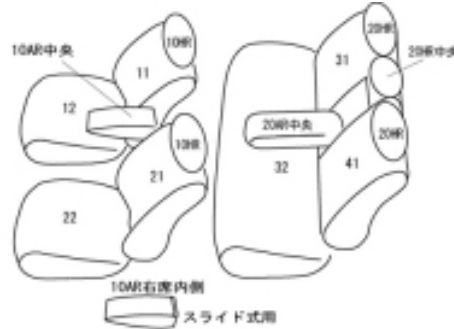

Autobacsオリジナル スタイリッシュ ブラック×ワインステッチ 2列車全席分

トヨタ カローラ フィールダー

商品番号	ET-1012	年式	H25(2013)/8 ~ R 1(2019)/9		定員	5人
型式	NKE165G					
グレード	ハイブリッドG-エアロツアラー / ハイブリッドG "WxB" / ハイブリッドG "エアロツアラー・WxB" ハイブリッドG " +Red "					
適合形状	フロントスポーツシート / オプション・シートヒーター装備車にも対応 リア格納はサポートが必要な場合もあります H27.4.1 ~ のMC後にも対応					
シート パターン	ヘッドレスト総数	1列目肘掛	2列目肘掛	3列目肘掛	サイドエアバッグ	
	5	1	1	-	○	
適合不可	オプション・シート色が白の合成皮革シート装備車は不可					