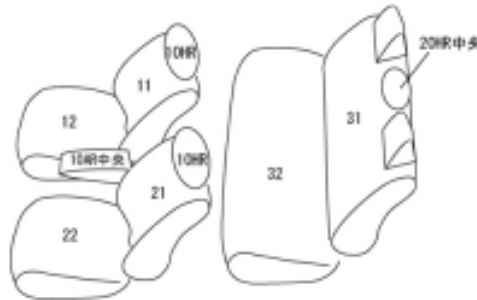

Autobacsオリジナル スタイリッシュ  
ブラック×ワインステッチ  
2列車全席分

トヨタ カローラ アクシオ

商品番号	ET-1013	年式	H25(2013)/8~	定員	5人
型式	NKE165				
グレード	ハイブリッド/ハイブリッド“シートヒーター装着車”/ハイブリッドEX				
適合形状	ハイブリッド車 2列目アームレストなし				
シート パターン	ヘッドレスト総数	1列目肘掛	2列目肘掛	3列目肘掛	サイドエアバッグ
	3	1	0	-	○
適合不可					