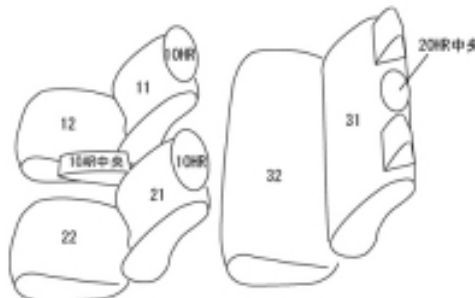

Autobacsオリジナル スタイリッシュ
ブラック×ワインステッチ
2列車全席分

トヨタ カローラ アクシオ

商品番号	ET-1013	年式	H25(2013)/8~	定員	5人
型式	NKE165				
グレード	ハイブリッド/ハイブリッド“シートヒーター装着車”/ハイブリッドEX				
適合形状	ハイブリッド車 2列目アームレストなし				
シート パターン	ヘッドレスト総数	1列目肘掛	2列目肘掛	3列目肘掛	サイドエアバッグ
	3	1	0	-	○
適合不可					