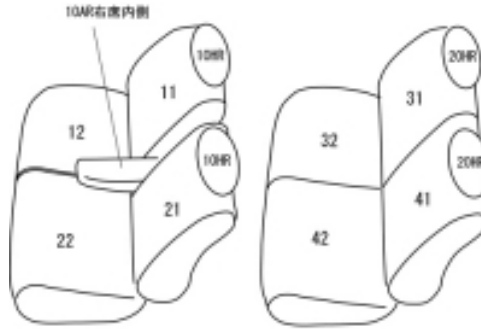

Autobacsオリジナル スタイリッシュ

ブラック×ワインステッチ

軽自動車全席分

ダイハツ マックス H13/11 ~ 15/7

商品番号	ED-0660	年式	H13(2001)/11 ~ H15(2003)/7	定員	4人
型式	L950S / L960S				
グレード	R / X / X-リミテッド / Xi / Ri				
適合形状	インパネシフト車 (AT)				
シート パターン	ヘッドレスト総数	1列目肘掛	2列目肘掛	3列目肘掛	サイドエアバッグ
	4	1	0	-	×
適合不可	MT車 1列目セパレートシート RS / RS-リミテッド 1列目、2列目アーチ型ヘッドレスト L / L-リミテッド / Li / L-セレクション / Li-セレクション L-スーパーセレクション / Li-スーパーセレクション 2列目座面一体型シート				