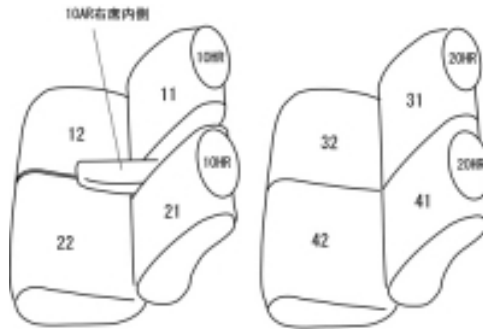

## ブラック×ワインステッチ

## ダイハツ マックス H13/11 ~ 15/7

商品番号	ED-0660	年式	H13(2001)/11 ~ H15(2003)/7	定員	4人
型式	L950S / L960S				
グレード	R / X / X-リミテッド / Xi / Ri				
適合形状	インパネシフト車 (AT)				
シート パターン	ヘッドレスト総数	1列目肘掛	2列目肘掛	3列目肘掛	サイドエアバッグ
	4	1	0	-	×
適合不可	MT車 1列目セパレートシート RS / RS-リミテッド 1列目、2列目アーチ型ヘッドレスト L / L-リミテッド / Li / L-セレクション / Li-セレクション L-スーパーセレクション / Li-スーパーセレクション 2列目座面一体型シート				