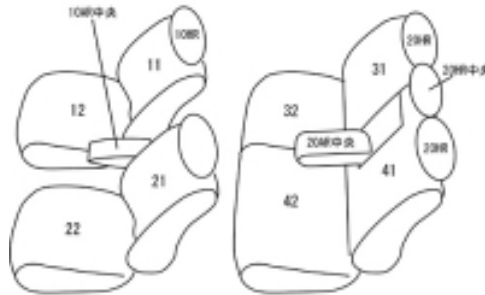

Autobacsオリジナル スタイリッシュ  
ブラック×ワインステッチ  
2列車全席分

ホンダ フィット ハイブリッド

商品番号	EH-0388	年式	H24(2012)/10 ~ H25(2013)/8	定員	5人
型式	GP1				
グレード	HYBRID スマートセレクション ファインスタイル HYBRID XHセレクション ファインスタイル				
適合形状	コンビシート シートヒーター対応 2列目アームレスト有り				
シート パターン	ヘッドレスト総数	1列目肘掛	2列目肘掛	3列目肘掛	サイドエアバッグ
	5	1	1	-	設定無し
適合不可					