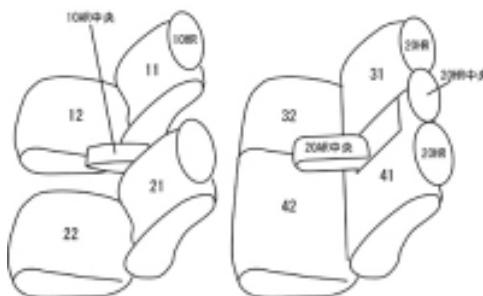

Autobacsオリジナル スタイリッシュ

ブラック×ワインステッチ

2列車全席分

ホンダ フィット ハイブリッド

商品番号	EH-0388		年式	H24(2012)/10 ~ H25(2013)/8		定員	5人
型式	GP1						
グレード	HYBRID スマートセレクション ファインスタイル HYBRID XHセレクション ファインスタイル						
適合形状	コンビシート シートヒーター対応 2列目アームレスト有り						
シート パターン	ヘッドレスト総数	1列目肘掛	2列目肘掛	3列目肘掛	サイドエアバッグ		
	5	1	1	-	設定無し		
適合不可							