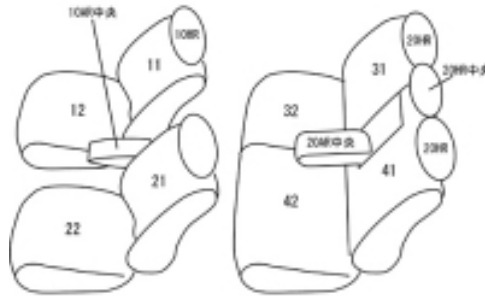

# Autobacsオリジナルスタイリッシュ ブラック×ワインステッチ 2列車全席分

## ホンダ フィット シャトル ハイブリッド

商品番号	EH-0388		年式	H24(2012)/10 ~ H25(2013)/8		定員	5人	
型式	GP2							
グレード	HYBRID ファインライン / HYBRID スマートセレクション ファインライン							
適合形状	シートヒーター対応 2列目アームレスト有り							
シート パターン	ヘッドレスト総数	1列目肘掛	2列目肘掛	3列目肘掛	サイドエアバッグ			
	5	1	1	-	設定無し			
適合不可								