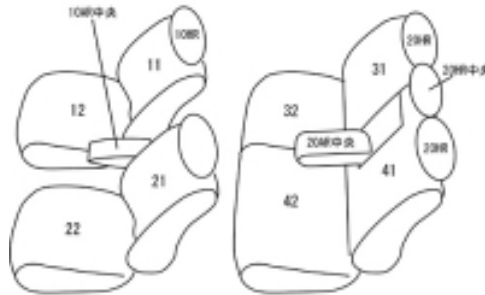

Autobacsオリジナル スタイリッシュ ブラック×ワインステッチ 2列車全席分

ホンダ フィット ガソリン

商品番号	EH-2000	年式	H25(2013)/9 ~ R 2(2020)/1	定員	5人
型式	GK3 / GK4 / GK5 / GK6				
グレード	15X・Lパッケージ / 15XL / 15XL Honda SENSING 13G・Lパッケージ ファインエディション 13G・F コンフォートエディションのプレミアムブラウン・インテリア装着車				
適合形状	2列目アームレスト有り コンビシート可 シートヒーター対応 (オプション) プレミアムブラウン・インテリア可				
シート パターン	ヘッドレスト総数	1列目肘掛	2列目肘掛	3列目肘掛	サイドエアバッグ
	5	1	1	-	
適合不可					

商品コード : 01531706

JANコード : 4549801570863