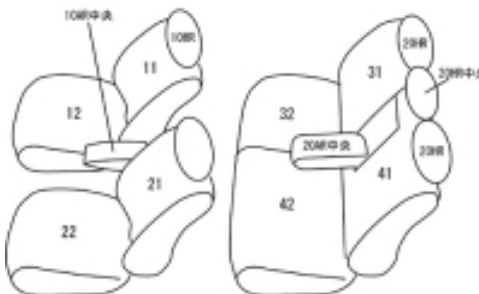

Autobacsオリジナル スタイリッシュ ブラック×ワインステッチ 2列車全席分

ホンダ フィット ガソリン

商品番号	EH-2000	年式	H25(2013)/9 ~ R 2(2020)/1	定員	5人
型式	GK3 / GK4 / GK5 / GK6				
グレード	15X・Lパッケージ / 15XL / 15XL Honda SENSING 13G・Lパッケージ ファインエディション 13G・F コンフォートエディションのプレミアムブラウン・インテリア装着車				
適合形状	2列目アームレスト有り コンビシート可 シートヒーター対応 (オプション) プレミアムブラウン・インテリア可				
シート パターン	ヘッドレスト総数	1列目肘掛	2列目肘掛	3列目肘掛	サイドエアバッグ
	5	1	1	-	
適合不可					

商品コード : 01531706

JANコード : 4549801570863