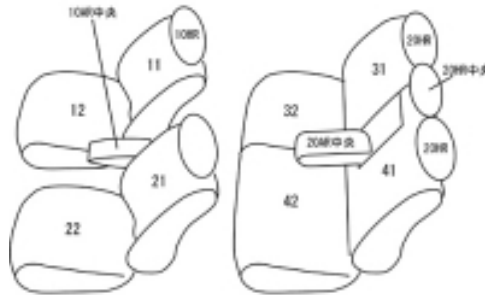

Autobacsオリジナル スタイリッシュ ブラック×ワインステッチ 2列車全席分

ホンダ フィット ガソリン

商品番号	EH-2000		年式	H25(2013)/9 ~ R 2(2020)/1		定員	5人	
型式	GK3 / GK4 / GK5 / GK6							
グレード	15X・Lパッケージ / 15XL / 15XL Honda SENSING 13G・Lパッケージ ファインエディション 13G・F コンフォートエディションのプレミアムブラウン・インテリア装着車							
適合形状	2列目アームレスト有り コンビシート可 シートヒーター対応 (オプション) プレミアムブラウン・インテリア可							
シート パターン	ヘッドレスト総数	1列目肘掛	2列目肘掛	3列目肘掛	サイドエアバッグ			
	5	1	1	-				
適合不可								

商品コード : 01531706

JANコード : 4549801570863