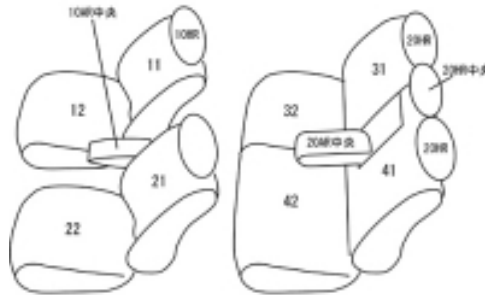

Autobacsオリジナル スタイリッシュ

ブラック×ワインステッチ

2列車全席分

ホンダ フィット ハイブリッド

| | | | | | | | | |
|-------------|---|-------|-------|----------------------------|----------|----|----|--|
| 商品番号 | EH-2000 | | 年式 | H25(2013)/9～R 2(2020)/1 | | 定員 | 5人 | |
| 型式 | GP5 / GP6 | | | | | | | |
| グレード | HYBRID・Lパッケージ / HYBRID・L Honda SENSING HYBRID・F コンフォートエディションのプレミアムブラウン・インテリア装着車 HYBRID・Modulo style Honda SENSING | | | | | | | |
| 適合形状 | 2列目アームレスト有り コンビシート可 シートヒーター対応 (オプション) プレミアムブラウン・インテリア可 | | | | | | | |
| シート パターン | ヘッドレスト総数 | 1列目肘掛 | 2列目肘掛 | 3列目肘掛 | サイドエアバッグ | | | |
| | 5 | 1 | 1 | - | | | | |
| 適合不可 | | | | | | | | |

商品コード : 01531706

JANコード : 4549801570863