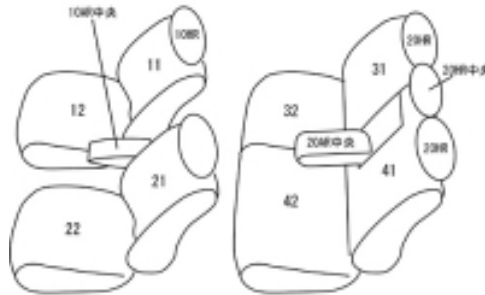

Autobacsオリジナル スタイリッシュ  
ブラック×ワインステッチ  
2列車全席分

ホンダ フィット ハイブリッド

商品番号	EH-2000	年式	H25(2013)/9 ~ R 2(2020)/1	定員	5人
型式	GP5 / GP6				
グレード	HYBRID・Lパッケージ / HYBRID・L Honda SENSING HYBRID・F コンフォートエディションのプレミアムブラウン・インテリア装着車 HYBRID・Modulo style Honda SENSING				
適合形状	2列目アームレスト有り コンビシート可 シートヒーター対応 (オプション) プレミアムブラウン・インテリア可				
シート パターン	ヘッドレスト総数	1列目肘掛	2列目肘掛	3列目肘掛	サイドエアバッグ
	5	1	1	-	
適合不可					

商品コード : 01531706

JANコード : 4549801570863