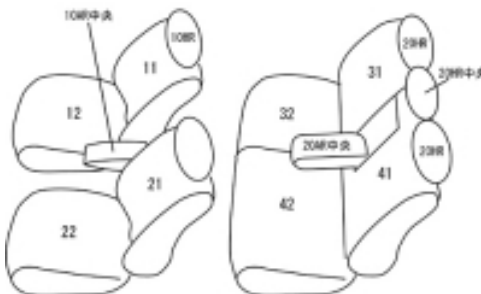

Autobacsオリジナルスタイリッシュ  
ブラック×ワインステッチ  
2列車全席分

ホンダフィットハイブリッド

商品番号	EH-2000	年式	H25(2013)/9～R 2(2020)/1	定員	5人
型式	GP5 / GP6				
グレード	HYBRID・Lパッケージ / HYBRID・L Honda SENSING HYBRID・Fコンフォートエディションのプレミアムブラウン・インテリア装着車 HYBRID・Modulo style Honda SENSING				
適合形状	2列目アームレスト有り コンビシート可 シートヒーター対応 (オプション)プレミアムブラウン・インテリア可				
シート パターン	ヘッドレスト総数	1列目肘掛	2列目肘掛	3列目肘掛	サイドエアバッグ
	5	1	1	-	
適合不可					

商品コード : 01531706

JANコード : 4549801570863