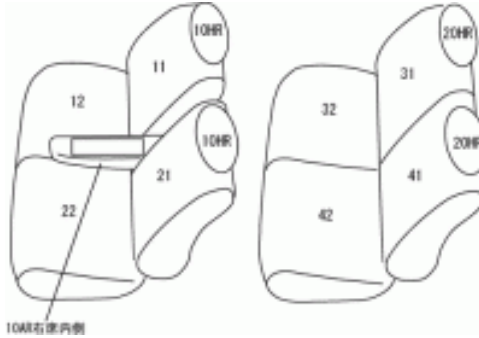

# Autobacsオリジナル スタイリッシュ ブラック×ワインステッチ 軽自動車全席分

## ダイハツ タント

商品番号	ED-6514	年式	H25(2013)/10 ~ H28(2016)/11	定員	4人
型式	LA600S / LA610S				
グレード	L/L"SA"/L"SA"/L"スマートセレクション SA" H27.12.14 (MC後) からのX/X"SA"/Xターボ/Xターボ"SA"/G/G"SA"				
適合形状	運転席シートリフター無し 運転席背もたれポケットx3 使用可 1列目助手席背もたれハーフカバー (バックテーブル使用可) カバーを装着することにより、助手席シートベルトの巻取りが鈍くなる場合があります				
シート パターン	ヘッドレスト総数	1列目肘掛	2列目肘掛	3列目肘掛	サイドエアバッグ
	4	1	0	-	
適合不可	ドライビングサポートパック/ブラックインテリアパック装備車 運転席シートリフターが付くため				