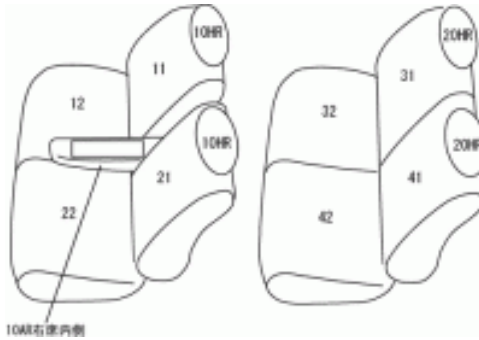

Autobacsオリジナル スタイリッシュ ブラック×ワインステッチ 軽自動車全席分

ダイハツ タント

商品番号	ED-6514	年式	H25(2013)/10～ H28(2016)/11	定員	4人
型式	LA600S / LA610S				
グレード	L/L"SA"/L"SA"/L"スマートセレクション SA" H27.12.14 (MC後) からのX/X"SA"/Xターボ/Xターボ"SA"/G/G"SA"				
適合形状	運転席シートリフター無し 運転席背もたれポケットx3 使用可 1列目助手席背もたれハーフカバー (バックテーブル使用可) カバーを装着することにより、助手席シートベルトの巻取りが鈍くなる場合があります				
シート パターン	ヘッドレスト総数	1列目肘掛	2列目肘掛	3列目肘掛	サイドエアバッグ
	4	1	0	-	
適合不可	ドライビングサポートパック/ブラックインテリアパック装備車 運転席シートリフターが付くため				