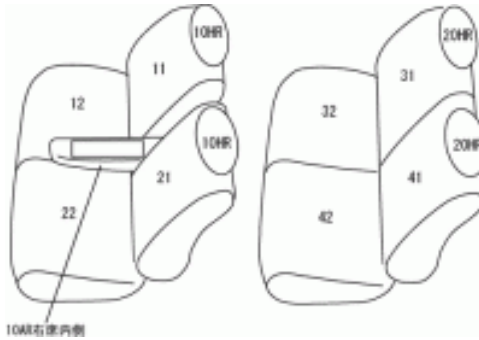

Autobacsオリジナル スタイリッシュ

ブラック×ワインステッチ

軽自動車全席分

ダイハツタントカスタム

商品番号	ED-6514	年式	H25(2013)/10 ~ H28(2016)/11	定員	4人
型式	LA600S / LA610S				
グレード	X / X "SA" / X "SA " / RS / RS "SA" / RS "SA " / X / RSの"スマートセレクション(SA、SN、SA&SN)"に対応				
適合形状	運転席シートリフター（ドライビングサポートパック）無し 運転席背もたれポケットx3 使用可 1列目助手席背もたれハーフカバー（バックテーブル使用可） カバーを装着することにより、助手席シートベルトの巻取りが鈍くなる場合があります				
シート パターン	ヘッドレスト総数	1列目肘掛	2列目肘掛	3列目肘掛	サイドエアバッグ
	4	1	0	-	
適合不可	運転席シートリフター有り				

商品コード：01526846

JANコード：4549801567917