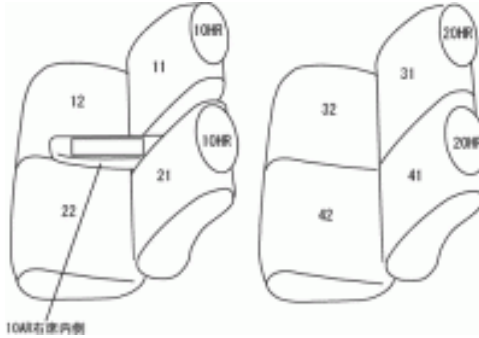

# Autobacsオリジナル スタイリッシュ ブラック×ワインステッチ 軽自動車全席分

## ダイハツ タント カスタム

商品番号	ED-6514	年式	H25(2013)/10 ~ H28(2016)/11	定員	4人
型式	LA600S / LA610S				
グレード	X / X "SA" / X "SA " / RS / RS "SA" / RS "SA " / X / RSの"スマートセレクション(SA、SN、SA&SN)"に対応				
適合形状	運転席シートリフター（ドライビングサポートパック）無し 運転席背もたれポケットx3 使用可 1列目助手席背もたれハーフカバー（バックテーブル使用可） カバーを装着することにより、助手席シートベルトの巻取りが鈍くなる場合があります				
シート パターン	ヘッドレスト総数	1列目肘掛	2列目肘掛	3列目肘掛	サイドエアバッグ
	4	1	0	-	
適合不可	運転席シートリフター有り				