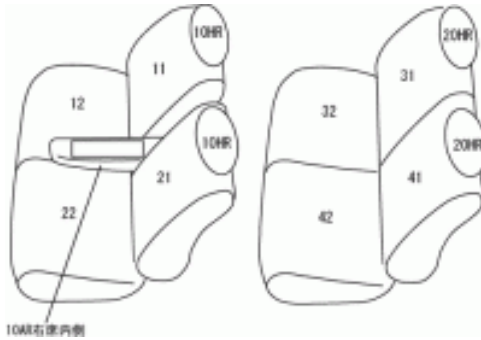

Autobacsオリジナル スタイリッシュ ブラック×ワインステッチ 軽自動車全席分

ダイハツタントカスタム

商品番号	ED-6514	年式	H25(2013)/10 ~ H28(2016)/11	定員	4人
型式	LA600S / LA610S				
グレード	X / X "SA" / X "SA " / RS / RS "SA" / RS "SA " X / RSの"スマートセレクション(SA、SN、SA&SN)"に対応				
適合形状	運転席シートリフター（ドライビングサポートパック）無し 運転席背もたれポケットx3 使用可 1列目助手席背もたれハーフカバー（バックテーブル使用可） カバーを装着することにより、助手席シートベルトの巻取りが鈍くなる場合があります				
シート パターン	ヘッドレスト総数	1列目肘掛	2列目肘掛	3列目肘掛	サイドエアバッグ
	4	1	0	-	
適合不可	運転席シートリフター有り				

商品コード：01526846

JANコード：4549801567917