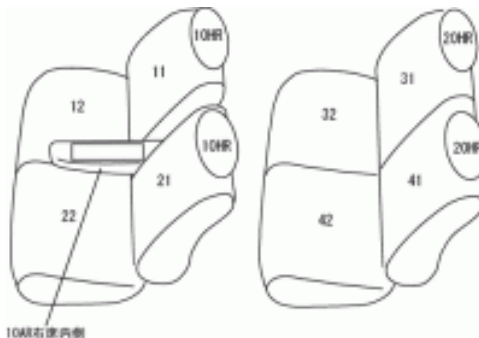

Autobacsオリジナル スタイリッシュ ブラック×ワインステッチ 軽自動車全席分

ダイハツタントカスタム

| | | | | | |
|-------------|---|-------|--------------------------------|-------|----------|
| 商品番号 | ED-6514 | 年式 | H25(2013)/10 ~ H28(2016)/11 | 定員 | 4人 |
| 型式 | LA600S / LA610S | | | | |
| グレード | X / X "SA" / X "SA " / RS / RS "SA" / RS "SA " X / RSの"スマートセレクション(SA、SN、SA&SN)"に対応 | | | | |
| 適合形状 | 運転席シートリフター（ドライビングサポートパック）無し 運転席背もたれポケットx3 使用可 1列目助手席背もたれハーフカバー（バックテーブル使用可） カバーを装着することにより、助手席シートベルトの巻取りが鈍くなる場合があります | | | | |
| シート パターン | ヘッドレスト総数 | 1列目肘掛 | 2列目肘掛 | 3列目肘掛 | サイドエアバッグ |
| | 4 | 1 | 0 | - | |
| 適合不可 | 運転席シートリフター有り | | | | |

商品コード：01526846

JANコード：4549801567917