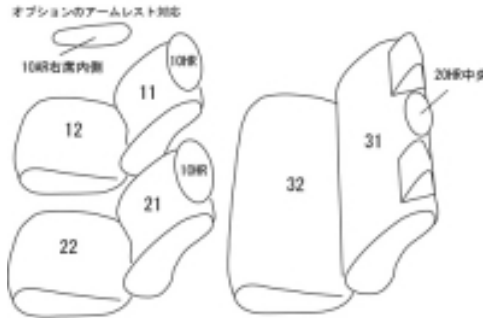

Autobacsオリジナル スタイリッシュ

ブラック×ワインステッチ

2列車全席分

トヨタ ポルテ

商品番号	ET-1044	年式	H24(2012)/8~	定員	5人
型式	NCP141 / NSP140 / NSP141				
グレード	X / V				
適合形状	2WD 1列目セパレートシート 2列目背もたれ一体型 1列目助手席背もたれハーフカバー 助手席バックテーブル使用可 穴開け加工でオプションアームレスト対応可				
シート パターン	ヘッドレスト総数	1列目肘掛	2列目肘掛	3列目肘掛	サイドエアバッグ
	3	0/1	0	-	○
適合不可	4WD 1列目ベンチシート 2列目背もたれ4:6分割				