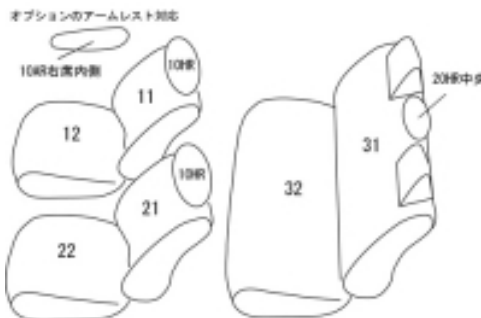

Autobacsオリジナル スタイリッシュ ブラック×ワインステッチ 2列車全席分

トヨタ ポルテ

商品番号	ET-1044	年式	H24(2012)/8~	定員	5人
型式	NCP141 / NSP140 / NSP141				
グレード	X / V				
適合形状	2WD 1列目セパレートシート 2列目背もたれ一体型 1列目助手席背もたれハーフカバー 助手席バックテーブル使用可 穴開け加工でオプションアームレスト対応可				
シート パターン	ヘッドレスト総数	1列目肘掛	2列目肘掛	3列目肘掛	サイドエアバッグ
	3	0/1	0	-	○
適合不可	4WD 1列目ベンチシート 2列目背もたれ4:6分割				