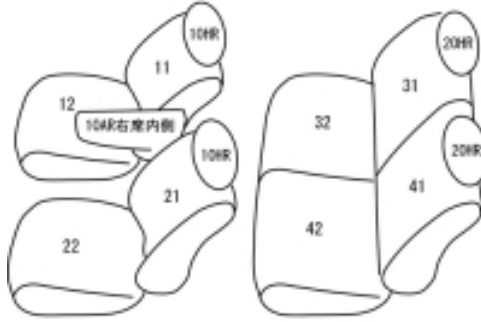

Autobacsオリジナルスタイリッシュ ブラック×ワインステッチ 軽自動車全席分

ダイハツムーヴ H7/8 ~ 10/10

| | | | | | | |
|---------|--|-------|---------------------------|-------|----------|----|
| 商品番号 | ED-0650 | 年式 | H7(1995)/8 ~ H10(1998)/10 | | 定員 | 4人 |
| 型式 | L600S / L602 / L610 | | | | | |
| グレード | SR-XX / エアロダウンカスタム(-) / カスタム / エアロダウンカスタムXX / CL / CX / SR / Z4(-) | | | | | |
| 適合形状 | 外見：ヘッドライト四角 1列目アームレストBOX無し 1列目アームレスト付き車は背もたれカバーに穴を開ける加工が必要です | | | | | |
| シートパターン | ヘッドレスト総数 | 1列目肘掛 | 2列目肘掛 | 3列目肘掛 | サイドエアバッグ | |
| | 4 | 0~1 | 0 | | 設定なし | |
| 適合不可 | CG / CS / CA 1列目アーチ型ヘッドレスト（塩ビ製）で、2列目ヘッドレスト無し | | | | | |

商品コード：01531514

JANコード：4549801576421