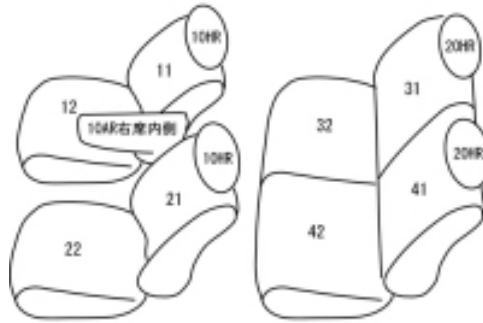

# Autobacsオリジナルスタイリッシュ ブラック×ワインステッチ 軽自動車全席分

## ダイハツムーヴ H7/8 ~ 10/10

商品番号	ED-0650	年式	H7(1995)/8 ~ H10(1998)/10		定員	4人
型式	L600S / L602 / L610					
グレード	SR-XX / エアロダウンカスタム(- ) / カスタム / エアロダウンカスタムXX / CL / CX / SR / Z4(- )					
適合形状	外見：ヘッドライト四角 1列目アームレストBOX無し 1列目アームレスト付き車は背もたれカバーに穴を開ける加工が必要です					
シートパターン	ヘッドレスト総数	1列目肘掛	2列目肘掛	3列目肘掛	サイドエアバッグ	
	4	0~1	0		設定なし	
適合不可	CG / CS / CA 1列目アーチ型ヘッドレスト（塩ビ製）で、2列目ヘッドレスト無し					