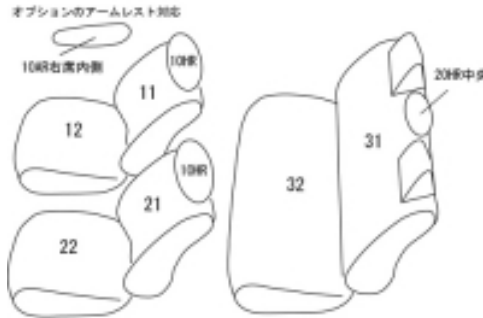

Autobacsオリジナル スタイリッシュ

ブラック×ワインステッチ

2列車全席分

トヨタ スペイド

商品番号	ET-1044	年式	H24(2012)/8~	定員	5人
型式	NCP141 / NSP140 / NSP141				
グレード	X / V				
適合形状	2WD 1列目セパレートシート 2列目背もたれ一体型 1列目助手席背もたれハーフカバー 助手席バックテーブル使用可 穴開け加工でオプションアームレスト対応可				
シート パターン	ヘッドレスト総数	1列目肘掛	2列目肘掛	3列目肘掛	サイドエアバッグ
	3	0/1	0	-	○
適合不可	4WD 1列目ベンチシート 2列目背もたれ4:6分割				