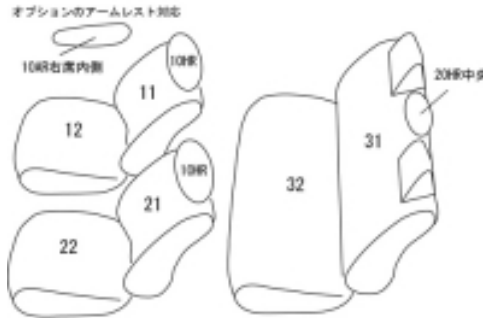

## ブラック×ワインステッチ

### 2列車全席分

## トヨタ スペイド

商品番号	ET-1044	年式	H24(2012)/8~	定員	5人
型式	NCP141 / NSP140 / NSP141				
グレード	X / V				
適合形状	2WD 1列目セパレートシート 2列目背もたれ一体型 1列目助手席背もたれハーフカバー 助手席バックテーブル使用可 穴開け加工でオプションアームレスト対応可				
シート パターン	ヘッドレスト総数	1列目肘掛	2列目肘掛	3列目肘掛	サイドエアバッグ
	3	0/1	0	-	○
適合不可	4WD 1列目ベンチシート 2列目背もたれ4:6分割				