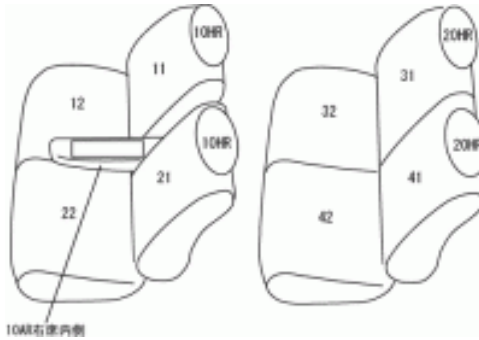

# Autobacsオリジナル スタイリッシュ ブラック×ワインステッチ 軽自動車全席分

## ダイハツ タント

商品番号	ED-6515	年式	H25(2013)/10 ~ H28(2016)/11	定員	4人
型式	LA600S / LA610S				
グレード	<ul style="list-style-type: none"> <li>・ H27.12.13までの「X/X"SA"/X"SA " /Xターボ/Xターボ"SA"/Xターボ"SA " /G/G"SA"/G"SA "」</li> <li>・ H27.12.14からの「X/X"SA " /Xターボ/Xターボ"SA " /G/G"SA "」のオプションドライビングサポートパック装備車</li> <li>・ 「L/L"SA"/L"SA "」のオプションドライビングサポートパック装備車</li> <li>・ X ホワイトアクセント"S All" (ドライビングサポートパック標準装備)</li> <li>・ 「X、Xターボ、G」のスマートセレクション(SA、SN、SA&amp;SN)に対応各グレードのオプション ブラックインテリアパック装備車</li> </ul>				
適合形状	運転席シートリフター (ドライビングサポートパック/ブラックインテリアパック) 有り 運転席背もたれポケットx3 使用可 1列目助手席背もたれハーフカバー (バックテーブル使用可) カバーを装着することにより、助手席シートベルトの巻取りが鈍くなる場合があります				
シート パターン	ヘッドレスト総数	1列目肘掛	2列目肘掛	3列目肘掛	サイドエアバッグ
	4	1	0	-	
適合不可	運転席シートリフター無し				