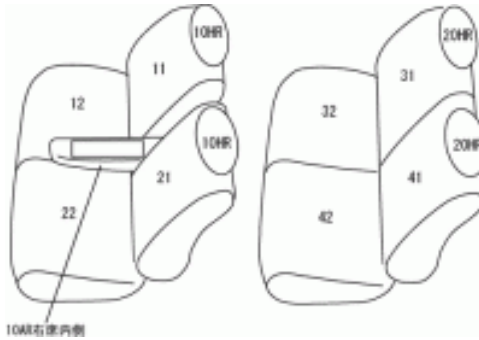

Autobacsオリジナル スタイリッシュ ブラック×ワインステッチ 軽自動車全席分

ダイハツ タント

商品番号	ED-6515	年式	H25(2013)/10 ~ H28(2016)/11	定員	4人
型式	LA600S / LA610S				
グレード	<ul style="list-style-type: none"> ・ H27.12.13までの「X/X"SA"/X"SA " /Xターボ/Xターボ"SA"/Xターボ"SA " /G/G"SA"/G"SA "」 ・ H27.12.14からの「X/X"SA " /Xターボ/Xターボ"SA " /G/G"SA "」のオプションドライビングサポートパック装備車 ・ 「L/L"SA"/L"SA "」のオプションドライビングサポートパック装備車 ・ X ホワイトアクセント"S All" (ドライビングサポートパック標準装備) ・ 「X、Xターボ、G」の"スマートセレクション(SA、SN、SA&SN)"に対応 				
適合形状	運転席シートリフター有り (ドライビングサポートパック/ブラックインテリアパック) 各グレードのオプション ブラックインテリアパック装備車に対応 運転席背もたれポケットx3 使用可 1列目助手席背もたれハーフカバー (バックテール使用可) カバーを装着することにより、助手席シートベルトの巻取りが鈍くなる場合があります				
シート パターン	ヘッドレスト総数	1列目肘掛	2列目肘掛	3列目肘掛	サイドエアバッグ
	4	1	0	-	
適合不可	運転席シートリフター無し				