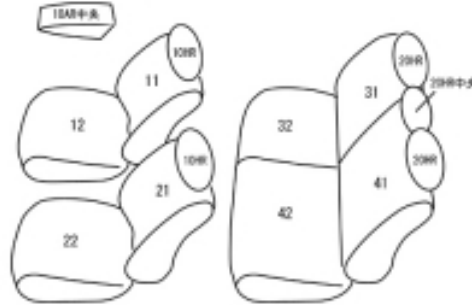

# Autobacsオリジナル スタイリッシュ ブラック×ワインステッチ 2列車全席分

## ホンダ フィット ガソリン

※センターコンソール付き車両

商品番号	EH-2001		年式	H25(2013)/9 ~ R 2(2020)/1		定員	5人
型式	GK3 / GK4 / GK5						
グレード	13G・Fパッケージ / 13G・Lパッケージ / 13G・Sパッケージ / 15X / RS 13G・Fパッケージ コンフォートエディション / 13G・Fパッケージ ファインエディション 13G・F / 13G・L Honda SENSING / 13G・S Honda SENSING / RS Honda SENSING 13G・F コンフォートエディション / 13G・Modulo style Honda SENSING 13G・F Honda SENSING						
適合形状	2列目アームレスト無し シートヒーター対応						
シート パターン	ヘッドレスト総数	1列目肘掛	2列目肘掛	3列目肘掛	サイドエアバッグ		
	5	0/1	0	-			
適合不可	13G						