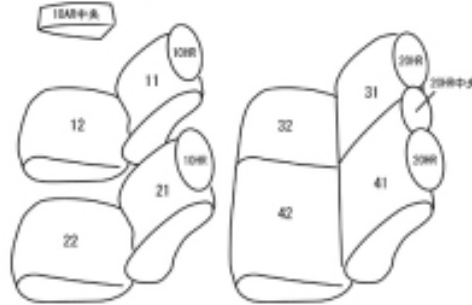

Autobacsオリジナル スタイリッシュ ブラック×ワインステッチ 2列車全席分

ホンダ フィット ガソリン

※センターコンソール付き車両

商品番号	EH-2001		年式	H25(2013)/9 ~ R 2(2020)/1		定員	5人	
型式	GK3 / GK4 / GK5							
グレード	13G・Fパッケージ / 13G・Lパッケージ / 13G・Sパッケージ / 15X / RS 13G・Fパッケージ コンフォートエディション / 13G・Fパッケージ ファインエディション 13G・F / 13G・L Honda SENSING / 13G・S Honda SENSING / RS Honda SENSING 13G・F コンフォートエディション / 13G・Modulo style Honda SENSING 13G・F Honda SENSING							
適合形状	2列目アームレスト無し シートヒーター対応							
シート パターン	ヘッドレスト総数	1列目肘掛	2列目肘掛	3列目肘掛	サイドエアバッグ			
	5	0/1	0	-				
適合不可	13G							