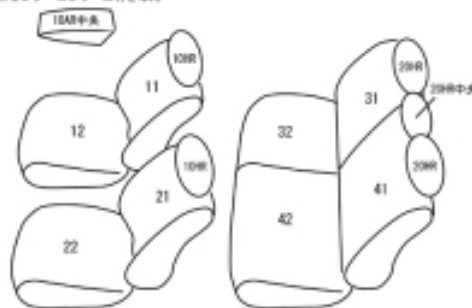

Autobacsオリジナル スタイリッシュ ブラック×ワインステッチ 2列車全席分

ホンダ フィット ガソリン

※センターコンソール付き車両

商品番号	EH-2001	年式	H25(2013)/9 ~ R 2(2020)/1	定員	5人
型式	GK3 / GK4 / GK5				
グレード	13G・Fパッケージ / 13G・Lパッケージ / 13G・Sパッケージ / 15X / RS 13G・Fパッケージ コンフォートエディション / 13G・Fパッケージ ファインエディション 13G・F / 13G・L Honda SENSING / 13G・S Honda SENSING / RS Honda SENSING 13G・F コンフォートエディション / 13G・Modulo style Honda SENSING 13G・F Honda SENSING				
適合形状	2列目アームレスト無し シートヒーター対応				
シート パターン	ヘッドレスト総数	1列目肘掛	2列目肘掛	3列目肘掛	サイドエアバッグ
	5	0/1	0	-	
適合不可	13G				