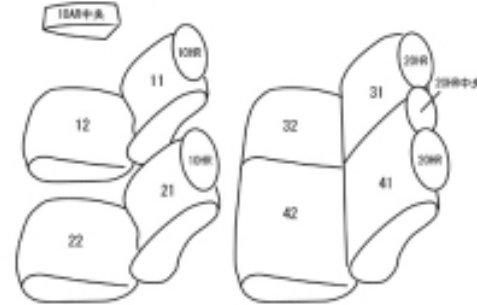

Autobacsオリジナル スタイリッシュ

ブラック×ワインステッチ

2列車全席分

ホンダ フィット ハイブリッド

※センターコンソール付き車両

商品番号	EH-2001		年式	H25(2013)/9 ~ R 2(2020)/1		定員	5人
型式	GP5 / GP6						
グレード	HYBRID・Fパッケージ / HYBRID・Sパッケージ / HYBRID (4WD) HYBRID・Fパッケージ コンフォートエディション HYBRID・F / HYBRID・S Honda SENSING HYBRID・F コンフォートエディション HYBRID・F Honda SENSING						
適合形状	2列目アームレスト無し シートヒーター対応						
シート パターン	ヘッドレスト総数	1列目肘掛	2列目肘掛	3列目肘掛	サイドエアバッグ		
	5	1	0	-			
適合不可	HYBRID (2WDのみ)						