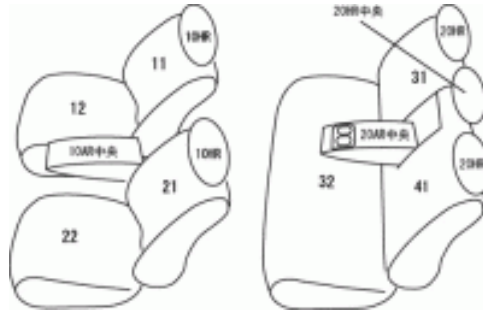

Autobacsオリジナル スタイリッシュ
ブラック×ワインステッチ
2列車全席分

マツダ アクセラ セダン

商品番号	EZ-0702	年式	H23(2011)/10 ~ H25(2013)/11	定員	5人
型式	BL5FP / BLEAP / BLFFP				
グレード	15C / 20C-SKYACTIVE / 20E(4WD)				
適合形状	1列目ノーマルシート装備車				
シート パターン	ヘッドレスト総数	1列目肘掛	2列目肘掛	3列目肘掛	サイドエアバッグ
	5	1	1	-	
適合不可	H21(2009).6.11 ~ H23(2011).9.26までのマイナーチェンジ前のモデル				