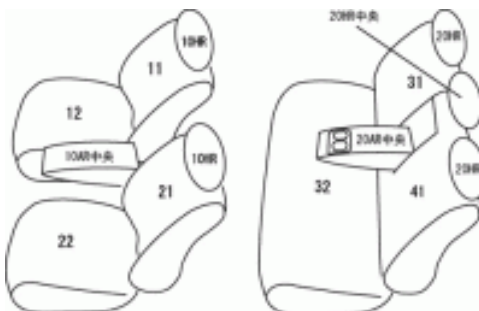

Autobacsオリジナル スタイリッシュ
ブラック×ワインステッチ
2列車全席分

マツダ アクセラ セダン

商品番号	EZ-0702	年式	H23(2011)/10 ~ H25(2013)/11	定員	5人
型式	BL5FP / BLEAP / BLFFP				
グレード	15C / 20C-SKYACTIVE / 20E(4WD)				
適合形状	1列目ノーマルシート装備車				
シート パターン	ヘッドレスト総数	1列目肘掛	2列目肘掛	3列目肘掛	サイドエアバッグ
	5	1	1	-	
適合不可	H21(2009).6.11 ~ H23(2011).9.26までのマイナーチェンジ前のモデル				