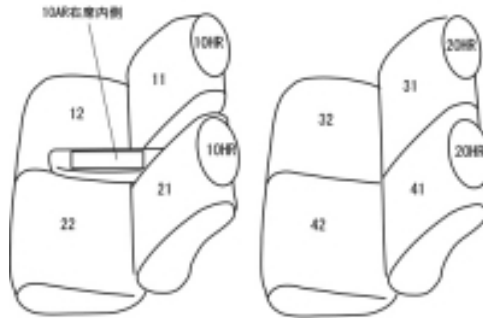

Autobacsオリジナル スタイリッシュ

ブラック×ワインステッチ

軽自動車全席分

ダイハツムーヴ H10/10～14/9

商品番号	ED-0651	年式	H10(1998)/10～ H14(2002)/9	定員	4人
型式	L900 / L902 / L910 / L912				
グレード	エアロダウンカスタム / エアロダウンカスタムS / エアロダウンカスタムXX / ハローキティ エアロダウンカスタム-リミテッド / カスタムターボ / カスタムターボ-リミテッド / カスタムL カスタムL-リミテッド / カスタム				
適合形状	コラムシフト車 / 1列目、2列目アーチ型ヘッドレスト 1列目アームレストBOX有り				
シート パターン	ヘッドレスト総数	1列目肘掛	2列目肘掛	3列目肘掛	サイドエアバッグ
	4	1	0	-	×
適合不可	MT車 / CLシリーズ / CGシリーズ / RS系 / CLセレクション / ナビエディション系 エアロRS-XXリミテッド / カスタムパルコ系 / メモリアルエディションシリーズ				