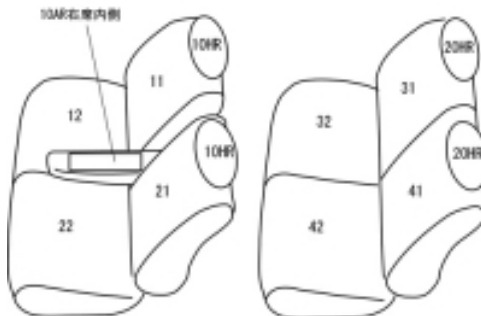

Autobacsオリジナル スタイリッシュ  
ブラック×ワインステッチ  
軽自動車全席分

ダイハツムーヴ H10/10 ~ 14/9

商品番号	ED-0651	年式	H10(1998)/10 ~ H14(2002)/9	定員	4人
型式	L900 / L902 / L910 / L912				
グレード	エアロダウンカスタム / エアロダウンカスタムS / エアロダウンカスタムXX / ハローキティ エアロダウンカスタム-リミテッド / カスタムターボ / カスタムターボ-リミテッド / カスタムL カスタムL-リミテッド / カスタム				
適合形状	コラムシフト車 / 1列目、2列目アーチ型ヘッドレスト 1列目アームレストBOX有り				
シート パターン	ヘッドレスト総数	1列目肘掛	2列目肘掛	3列目肘掛	サイドエアバッグ
	4	1	0	-	×
適合不可	MT車 / CLシリーズ / CGシリーズ / RS系 / CLセレクション / ナビエディション系 エアロRS-XXリミテッド / カスタムパルコ系 / メモリアルエディションシリーズ				