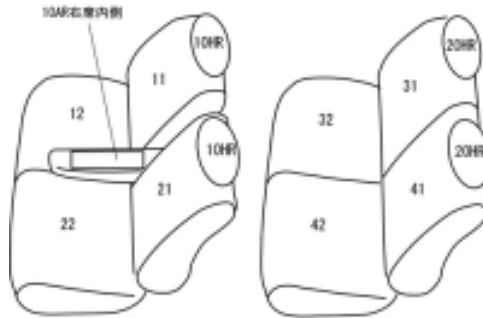

Autobacsオリジナル スタイリッシュ ブラック×ワインステッチ 軽自動車全席分

ダイハツムーヴ H10/10～14/9

商品番号	ED-0651	年式	H10(1998)/10～ H14(2002)/9	定員	4人
型式	L900 / L902 / L910 / L912				
グレード	エアロダウンカスタム / エアロダウンカスタムS / エアロダウンカスタムXX / ハローキティ エアロダウンカスタム-リミテッド / カスタムターボ / カスタムターボ-リミテッド / カスタムL カスタムL-リミテッド / カスタム				
適合形状	コラムシフト車 / 1列目、2列目アーチ型ヘッドレスト 1列目アームレストBOX有り				
シート パターン	ヘッドレスト総数	1列目肘掛	2列目肘掛	3列目肘掛	サイドエアバッグ
	4	1	0	-	×
適合不可	MT車 / CLシリーズ / CGシリーズ / RS系 / CLセレクション / ナビエディション系 エアロRS-XXリミテッド / カスタムパルコ系 / メモリアルエディションシリーズ				