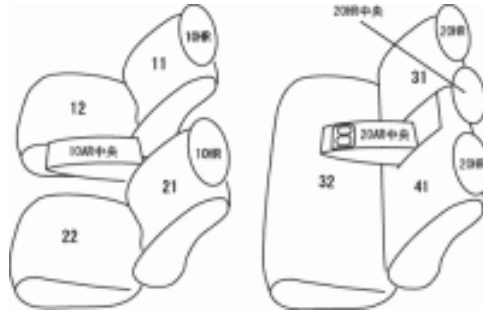

Autobacsオリジナル スタイリッシュ

ブラック×ワインステッチ

2列車全席分

マツダ アクセラ セダン

商品番号	EZ-0703	年式	H23(2011)/10 ~ H25(2013)/11	定員	5人
型式	BLFFP				
グレード	20E-SKYACTIV				
適合形状	1列目スポーツシート装備車				
シート パターン	ヘッドレスト総数	1列目肘掛	2列目肘掛	3列目肘掛	サイドエアバッグ
	5	1	1	-	
適合不可	H21(2009).6.11 ~ H23(2011).9.26までのマイナーチェンジ前のモデル				