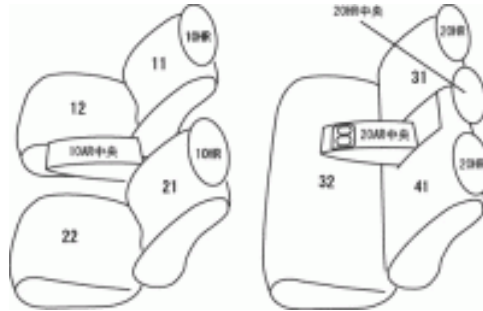

Autobacsオリジナル スタイリッシュ  
ブラック×ワインステッチ  
2列車全席分

マツダ アクセラ セダン

商品番号	EZ-0703	年式	H23(2011)/10 ~ H25(2013)/11	定員	5人
型式	BLFFP				
グレード	20E-SKYACTIV				
適合形状	1列目スポーツシート装備車				
シート パターン	ヘッドレスト総数	1列目肘掛	2列目肘掛	3列目肘掛	サイドエアバッグ
	5	1	1	-	
適合不可	H21(2009).6.11 ~ H23(2011).9.26までのマイナーチェンジ前のモデル				