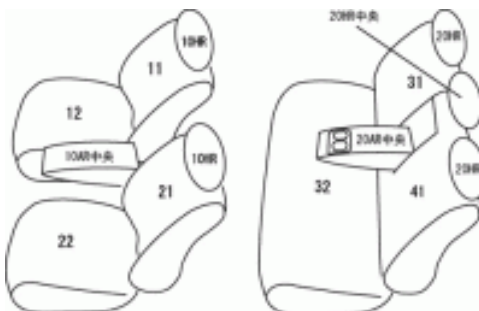

Autobacsオリジナル スタイリッシュ
ブラック×ワインステッチ
2列車全席分

マツダ アクセラ セダン

商品番号	EZ-0703	年式	H23(2011)/10 ~ H25(2013)/11	定員	5人
型式	BLFFP				
グレード	20E-SKYACTIV				
適合形状	1列目スポーツシート装備車				
シート パターン	ヘッドレスト総数	1列目肘掛	2列目肘掛	3列目肘掛	サイドエアバッグ
	5	1	1	-	
適合不可	H21(2009).6.11 ~ H23(2011).9.26までのマイナーチェンジ前のモデル				