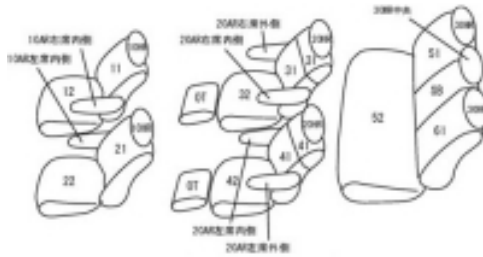

Autobacsオリジナル スタイリッシュ

ブラック×ワインステッチ

3列車全席分

ホンダ オデッセイ ガソリン

商品番号	EH-2508		年式	H25(2013)/11 ~ H28(2016)/1		定員	7人	
型式	RC1							
グレード	G / G・EX / Gエアロパッケージ / ABSOLUTE							
適合形状	運転席手動シート							
シート パターン	ヘッドレスト総数	1列目肘掛	2列目肘掛	3列目肘掛	サイドエアバッグ			
	7	2	4	0				
適合不可								