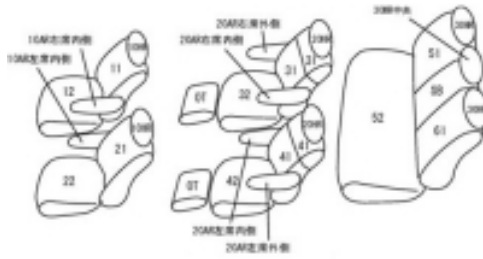

# Autobacsオリジナル スタイリッシュ ブラック×ワインステッチ 3列車全席分

## ホンダ オデッセイ ガソリン

商品番号	EH-2508	年式	H25(2013)/11 ~ H28(2016)/1	定員	7人
型式	RC1				
グレード	G / G・EX / Gエアロパッケージ / ABSOLUTE				
適合形状	運転席手動シート				
シート パターン	ヘッドレスト総数	1列目肘掛	2列目肘掛	3列目肘掛	サイドエアバッグ
	7	2	4	0	
適合不可					