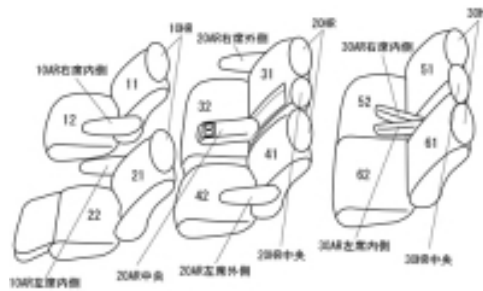

# Autobacsオリジナル 本革パンチング ブラック（センターパンチング仕様） 3列車全席分

## トヨタ アルファード

商品番号	ET-1518	年式	H27(2015)/2 ~ H 29(2017)/12	定員	8人
型式	AGH30W / AGH35W				
グレード	2.5L G				
適合形状	1列目パワーシート				
シート パターン	ヘッドレスト総数	1列目肘掛	2列目肘掛	3列目肘掛	サイドエアバッグ
	8	2	3	2	
適合不可					

商品コード : 01531431