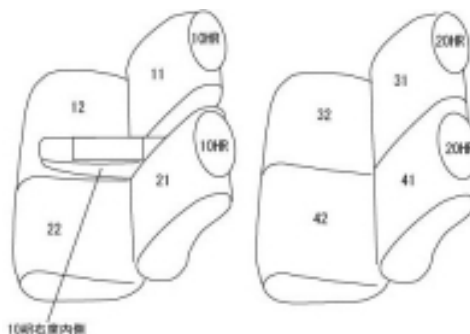

Autobacsオリジナル 本革パンチング

ブラック（センターパンチング仕様）

軽自動車全席分

トヨタ ピクシス ジョイ C

商品番号	ED-6552	年式	H28(2016)/8～R 2(2020)/3		定員	4人
型式	LA250A / LA260A					
グレード	X/X"SA " / X"SA " / G"SA " / Gターボ"SA " / G"SA " / Gターボ"SA " 上記グレードのウォームバック装備車 Gターボ"SA " プライムコレクション / G"SA " プライムコレクション					
適合形状	運転席シートリフター有り シートヒーター有り ウォームバック装備車対応 コンビニフック使用不可					
シート パターン	ヘッドレスト総数	1列目肘掛	2列目肘掛	3列目肘掛	サイドエアバッグ	
	4	1	0			
適合不可	・シートリフターなし ・オプションのラゲージマットはカバー装着後に マットが装着出来ない可能性があります 2020年3月 車両販売終了					