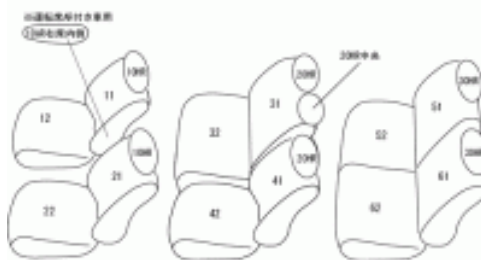

Autobacsオリジナル 本革パンチング

ブラック（センターパンチング仕様）

3列車全席分

トヨタ アイシス

商品番号	ET-0273	年式	H24(2012)/6～H 29(2017)/12		定員	7人
型式	ZGM10G / ZGM10W / ZGM11W / ZGM15G / ZGM15W					
グレード	1.8L / 1.8L 4WD / 1.8L Xセレクション / 1.8 プラタナ / 1.8 プラタナ 4WD / 2.0 プラタナ					
適合形状	1列目助手席背もたれハーフカバー（バックテーブル使用可 取り付け時取り外す）					
シート パターン	ヘッドレスト総数	1列目肘掛	2列目肘掛	3列目肘掛	サイドエアバッグ	
	7	0/1	0	0	×	
適合不可	プラタナ V-セレクション ホワイトインテリア パッケージ 2017.12 車両販売終了					

商品コード：01531394

JANコード：4549801583283